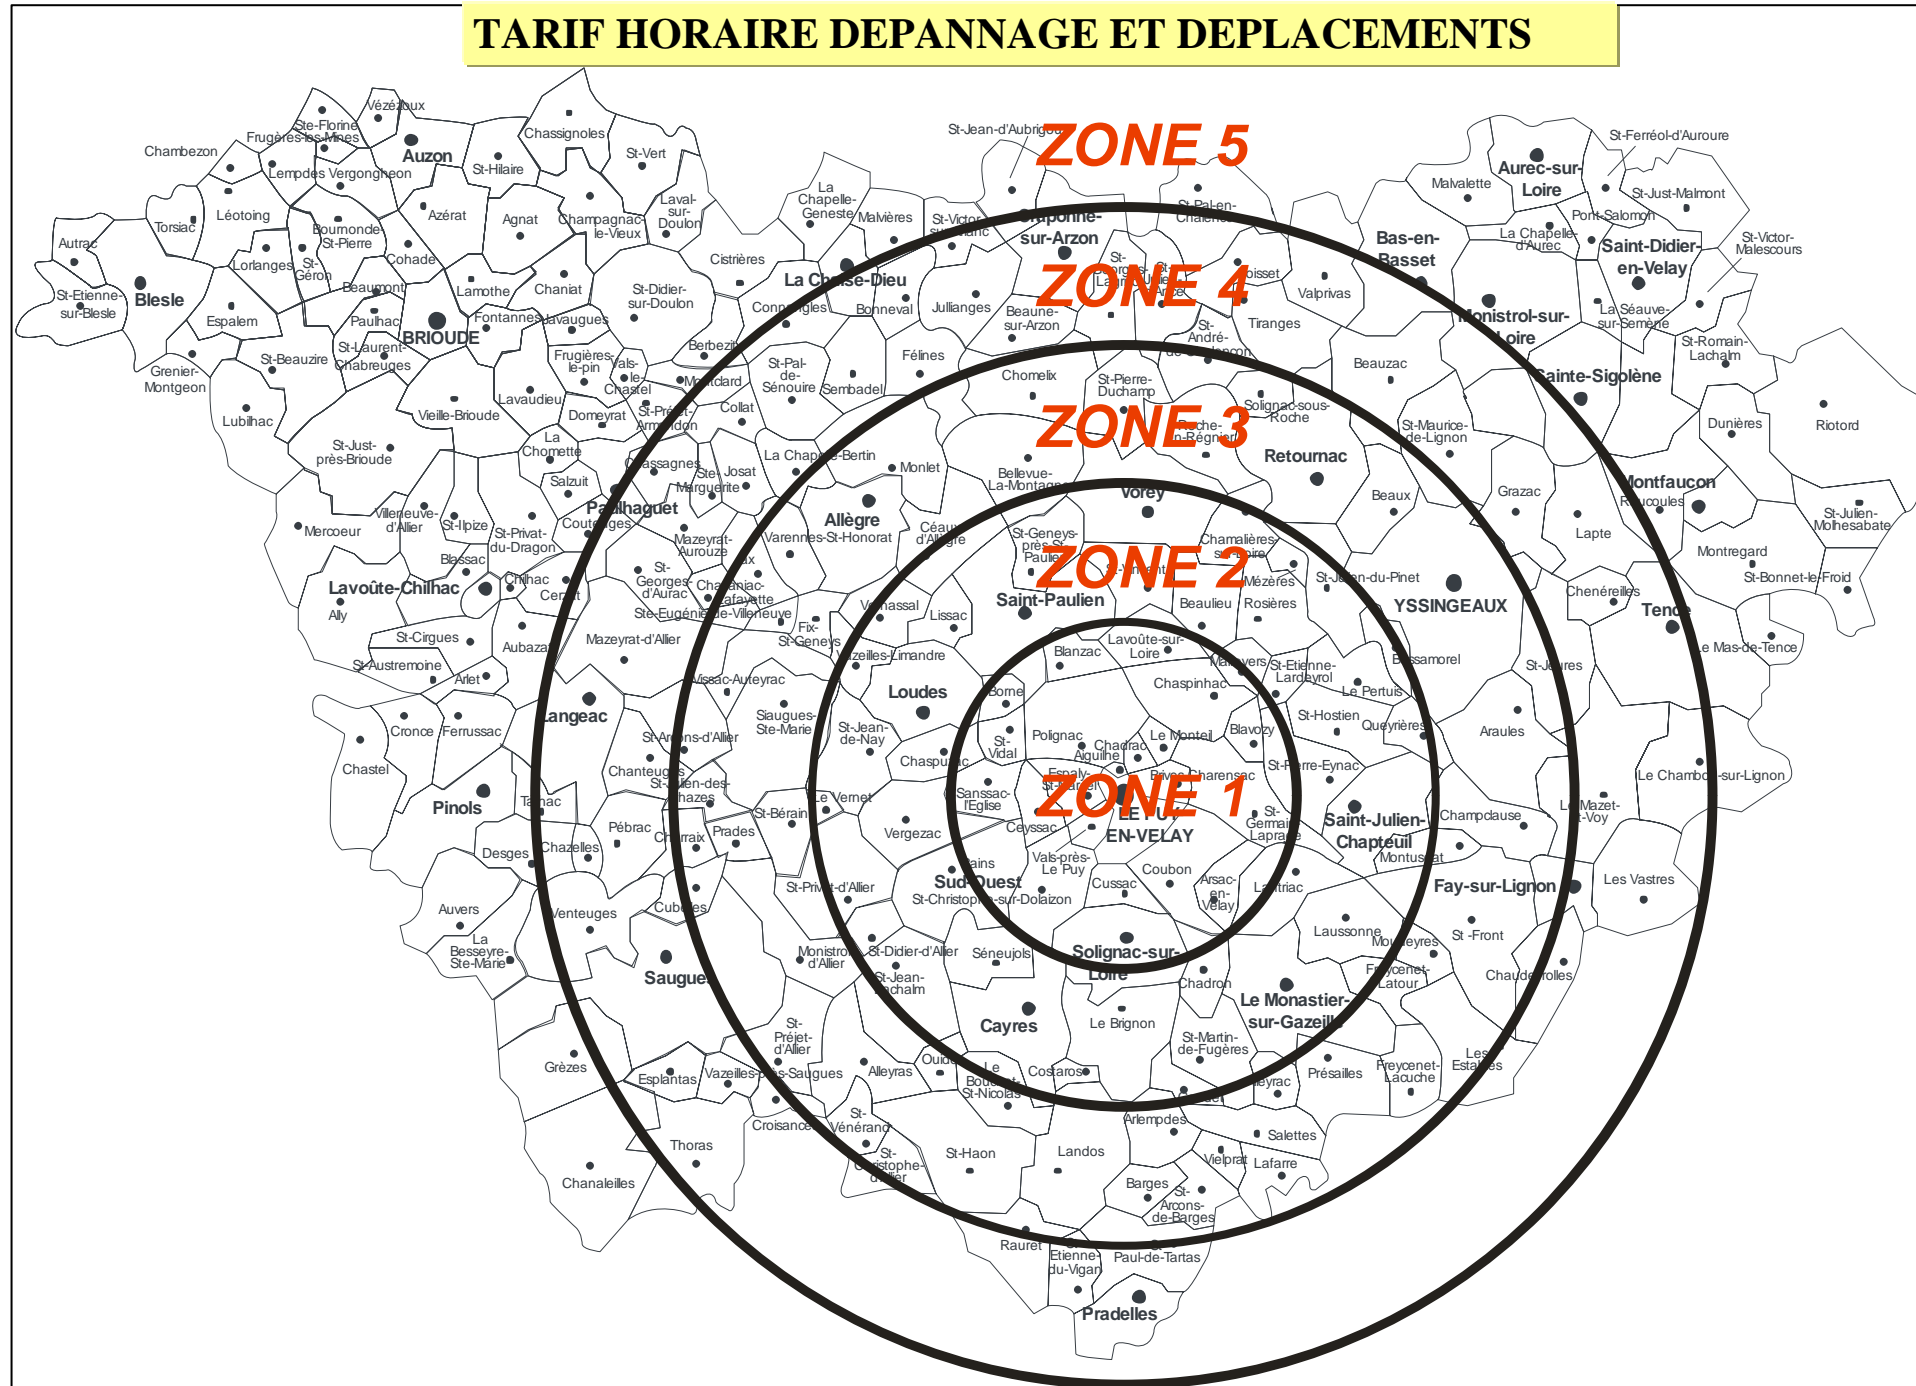

TARIF HORAIRE DEPANNAGE ET DEPLACEMENTS

		HT	TVA 10,00%	TVA 20,00%
HEURE DE MAIN D'ŒUVRE * =		38,00 €	41,80 €	49,99 €
FORFAIT DEPLACEMENT	ZONE 1	15,00 €	16,50 €	19,73 €
	ZONE 2	20,00 €	22,00 €	26,31 €
	ZONE 3	25,00 €	27,50 €	32,89 €
	ZONE 4	30,00 €	33,00 €	39,47 €
	ZONE 5	35€HT + 5€ par tranches de 10kms supplémentaires		

** Toutes heures entamées est une heure due*

Supplément pour intervention hors horaires ouvrable, samedi, dimanche et jours fériés = +50%